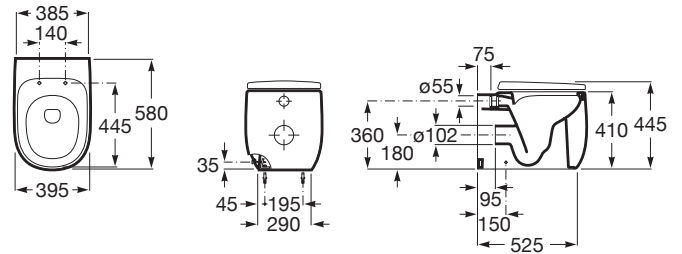

BEYOND

Taza Rimless adosada a pared con salida dual para inodoro de tanque alto, tanque empotrable o fluxor

MEDIDAS

Longitud	395 mm
Anchura	580 mm
Altura	445 mm

COLORES Y ACABADOS

PVPR (IVA INCLUIDO)

1086,58 €

DIBUJOS TÉCNICOS

CARACTERÍSTICAS

Taza Rimless adosada a pared con salida dual para inodoro de tanque alto, tanque empotrable o fluxor. Incluye juego de fijación.

Adosado a pared

Conjunto de fijaciones: Incluido

Forma: Soft

Roca Rimless®

Sistema de descarga: Arrastre

Tipo de instalación: De pie

Tipo de salida: Dual (vario)

COMPATIBLE

Tapa y asiento de SUPRALIT
® para inodoro con caída
amortiguada

801B82..B