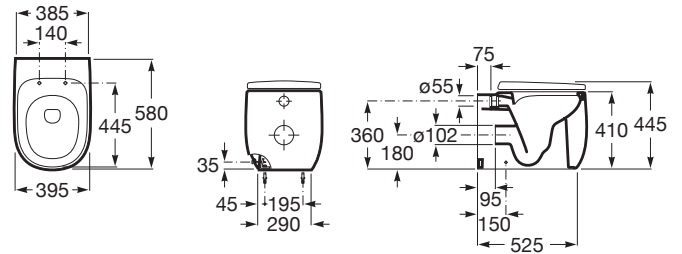

BEYOND

Taza Rimless adosada a pared con salida dual para inodoro de tanque alto, tanque empotrable o fluxor

MEDIDAS

Longitud	395 mm
Anchura	580 mm
Altura	445 mm

COLORES Y ACABADOS

PVPR (IVA INCLUIDO)

1086,58 €

DIBUJOS TÉCNICOS

CARACTERÍSTICAS

Taza Rimless adosada a pared con salida dual para inodoro de tanque alto, tanque empotrable o fluxor. Incluye juego de fijación.

Adosado a pared

Conjunto de fijaciones: Incluido

Forma: Soft

Roca Rimless®

Sistema de descarga: Arrastre

Tipo de instalación: De pie

Tipo de salida: Dual (vario)

COMPATIBLE

Tapa y asiento de SUPRALIT® para inodoro con caída amortiguada

801B82..B