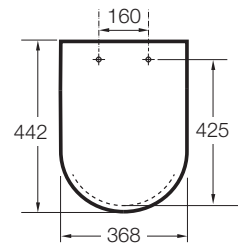

INSPIRA

ROUND - Tapa y asiento de SUPRALIT® para inodoro con caída amortiguada

PVPR (IVA INCLUIDO)

199,65 €

DIBUJOS TÉCNICOS

CARACTERÍSTICAS

ROUND - Tapa y asiento de SUPRALIT® para inodoro con caída amortiguada.

Adecuado para: Inodoro

EasyFix®

Forma: Redonda

Fácil extracción

Material de las bisagras: Latón cromado

Supralit®

Cierre con caída amortiguada SoftClose®

EasyClean®