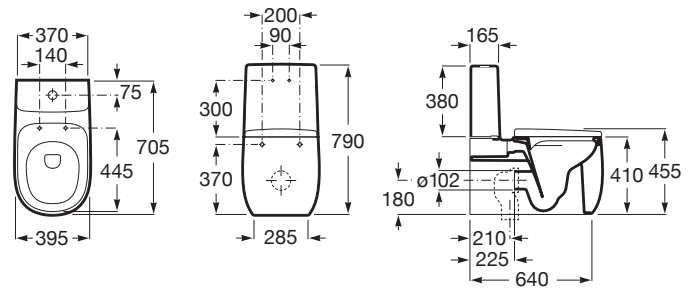

BEYOND

Cisterna de doble descarga 4,5/3L con alimentación inferior para inodoro

MEDIDAS

Longitud	370 mm
Anchura	165 mm
Altura	380 mm

COLORES Y ACABADOS

PVPR (IVA INCLUIDO)

798,60 €

DIBUJOS TÉCNICOS

CARACTERÍSTICAS

Cisterna de doble descarga 4,5/3L con alimentación inferior para inodoro. Incluye sistema de fijación, mecanismo de alimentación y mecanismo de descarga.

Conjunto de fijaciones: Incluido

Posición de la toma de agua: Inferior derecho

Tipo de descarga

Tipo de descarga: Doble descarga 3/4,5 litros

COMPATIBLE

Taza Rimless adosada a pared con salida dual para inodoro de tanque bajo

3420B9..0

Beyond