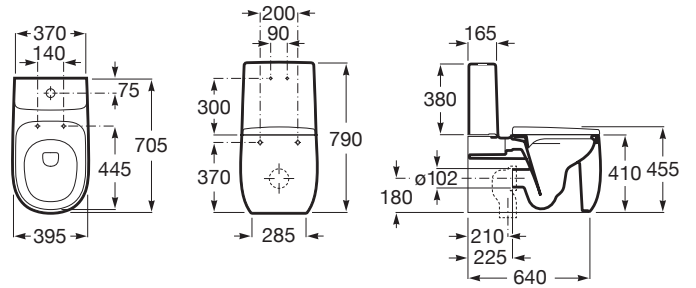

BEYOND

Taza Rimless adosada a pared con salida dual para inodoro de tanque bajo

MEDIDAS

Longitud	395 mm
Anchura	705 mm
Altura	790 mm

COLORES Y ACABADOS

64 Onix

PVPR (IVA INCLUIDO)

1086,58 €

DIBUJOS TÉCNICOS

CARACTERÍSTICAS

Taza Rimless adosada pared con salida dual para inodoro de tanque bajo. Incluye sistema de fijación.

Adosado a pared

Codo de evacuación incluido

Conjunto de fijaciones: Incluido

Forma: Soft

Roca Rimless®

Sistema de descarga: Arrastre

Tipo de instalación: De pie

Tipo de salida: Dual (vario)

COMPATIBLE

Cisterna de doble descarga
4,5/3L con alimentación
inferior para inodoro

3410B1..0