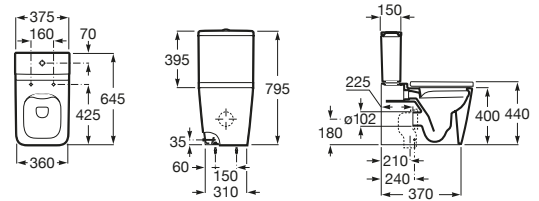

INSPIRA

SQUARE - Taza Rimless adosada a pared con salida dual para inodoro de tanque bajo

MEDIDAS

Longitud	375 mm
Anchura	645 mm
Altura	794 mm

COLORES Y ACABADOS

PVPR (IVA INCLUIDO)

566,28 €

DIBUJOS TÉCNICOS

CARACTERÍSTICAS

SQUARE - Taza Rimless adosada a pared con salida dual para inodoro de tanque bajo. Incluye codo de evacuación y juego de fijación.

Adosado a pared

Codo de evacuación incluido

Conjunto de fijaciones: Incluido

Forma: Cuadrado

Peso (Kg): 37

Roca Rimless®

Sistema de descarga: Arrastre

Tipo de brida: Cerrada

Tipo de instalación: De pie

Tipo de salida: Dual (vario)

COMPATIBLE

Cisterna de doble descarga
4,5/3L con alimentación
inferior para inodoro

34 1520..0

SQUARE - Tapa y asiento de
SUPRALIT® para inodoro
con caída amortiguada

80 1532..B

Inspira

Tres formas, múltiples combinaciones, amplias posibilidades. Esta colección de porcelana y mobiliario, que ofrece 3 líneas de diseño -Round (redonda), Soft (de ángulos suaves) y Square (cuadrada)-, perfectamente combinables entre sí, permite dar vida a espacios de baño de todos los estilos.