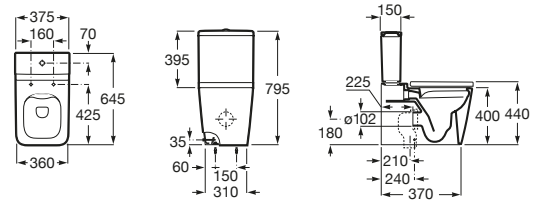

INSPIRA

SQUARE - Taza Rimless adosada a pared con salida dual para inodoro de tanque bajo

MEDIDAS

Longitud	375 mm
Anchura	645 mm
Altura	794 mm

COLORES Y ACABADOS

62 Blanco mate

PVPR (IVA INCLUIDO)

566,28 €

DIBUJOS TÉCNICOS

CARACTERÍSTICAS

SQUARE - Taza Rimless adosada a pared con salida dual para inodoro de tanque bajo. Incluye codo de evacuación y juego de fijación.

Adosado a pared

Codo de evacuación incluido

Conjunto de fijaciones: Incluido

Forma: Cuadrado

Peso (Kg): 37

Roca Rimless®

Sistema de descarga: Arrastre

Tipo de brida: Cerrada

Tipo de instalación: De pie

Tipo de salida: Dual (vario)

COMPATIBLE

Cisterna de doble descarga
4,5/3L con alimentación
inferior para inodoro

34 1520..0

SQUARE - Tapa y asiento de
SUPRALIT® para inodoro
con caída amortiguada

80 1532..B

Inspira

Tres formas, múltiples combinaciones, amplias posibilidades. Esta colección de porcelana y mobiliario, que ofrece 3 líneas de diseño -Round (redonda), Soft (de ángulos suaves) y Square (cuadrada)-, perfectamente combinables entre sí, permite dar vida a espacios de baño de todos los estilos.