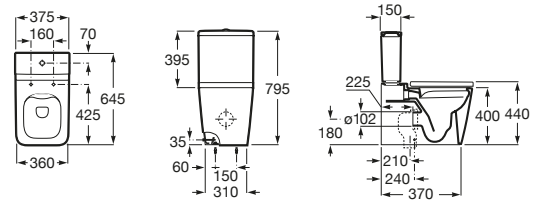

INSPIRA

SQUARE - Taza Rimless adosada a pared con salida dual para inodoro de tanque bajo

MEDIDAS

Longitud	375 mm
Anchura	645 mm
Altura	794 mm

COLORES Y ACABADOS

PVPR (IVA INCLUIDO)

566,28 €

DIBUJOS TÉCNICOS

CARACTERÍSTICAS

SQUARE - Taza Rimless adosada a pared con salida dual para inodoro de tanque bajo. Incluye codo de evacuación y juego de fijación.

Adosado a pared

Codo de evacuación incluido

Conjunto de fijaciones: Incluido

Forma: Cuadrado

Peso (Kg): 37

Roca Rimless®

Sistema de descarga: Arrastre

Tipo de brida: Cerrada

Tipo de instalación: De pie

Tipo de salida: Dual (vario)

COMPATIBLE

Cisterna de doble descarga
4,5/3L con alimentación
inferior para inodoro

341520..0

SQUARE - Tapa y asiento de
SUPRALIT® para inodoro
con caída amortiguada

801532..B

Inspira

Tres formas, múltiples combinaciones, amplias posibilidades. Esta colección de porcelana y mobiliario, que ofrece 3 líneas de diseño -Round (redonda), Soft (de ángulos suaves) y Square (cuadrada)-, perfectamente combinables entre sí, permite dar vida a espacios de baño de todos los estilos.