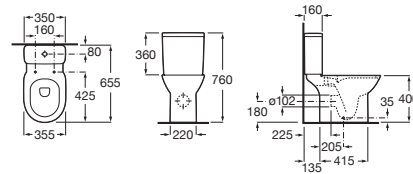

DEBBA

ROUND - Taza Rimless con salida dual para inodoro de tanque bajo

MEDIDAS

Longitud	350 mm
Anchura	655 mm
Altura	760 mm

COLORES Y ACABADOS

00 Blanco

PVPR (IVA INCLUIDO)

136,73 €

DIBUJOS TÉCNICOS

CARACTERÍSTICAS

Taza Rimless con salida dual para inodoro de tanque bajo. Incluye juego de fijación.

Conjunto de fijaciones: Incluido

Forma: Redondo

Peso (Kg): 21,6

Roca Rimless®

Sistema de descarga: Arrastre

Tipo de instalación: De pie

Tipo de salida: Dual (vario)

COMPATIBLE

Cisterna de doble descarga
4,5/3L con alimentación
lateral para inodoro

341990..0

Cisterna de doble descarga
4,5/3L con alimentación
inferior para inodoro

341991..0

ROUND - Tapa y asiento
Supralit® para inodoro

801B20..B

Debba

Colección con una completa gama
de soluciones y un diseño sobrio y
actual que se adapta a cualquier
espacio de baño.