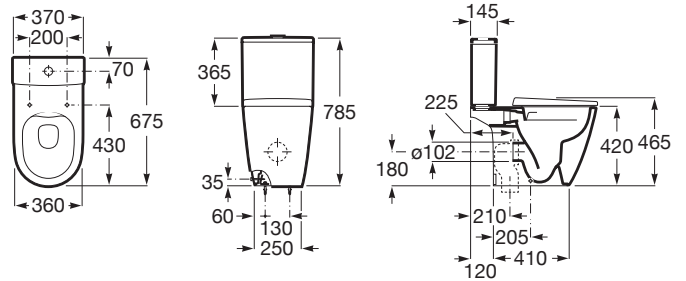

ONA

Taza Rimless con salida dual para inodoro de tanque bajo

MEDIDAS

Longitud	360 mm
Anchura	675 mm
Altura	420 mm

COLORES Y ACABADOS

00 Blanco brillo

PVPR (IVA INCLUIDO)

234,74 €

DIBUJOS TÉCNICOS

CARACTERÍSTICAS

Taza Rimless con salida dual para inodoro de tanque bajo. Altura de 420 mm (sin asiento).

Forma: Redondo

Peso (Kg): 26

Roca Rimless®

Sistema de descarga: Arrastre

Tipo de instalación: De pie

Tipo de salida: Dual (vario)