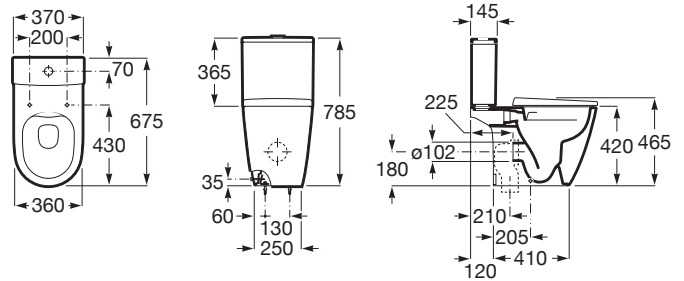

ONA

Taza Rimless con salida dual para inodoro de tanque bajo

MEDIDAS

Longitud	360 mm
Anchura	675 mm
Altura	420 mm

COLORES Y ACABADOS

00 Blanco brillo

PVPR (IVA INCLUIDO)

234,74 €

DIBUJOS TÉCNICOS

CARACTERÍSTICAS

Taza Rimless con salida dual para inodoro de tanque bajo. Altura de 420 mm (sin asiento).

Forma: Redondo

Peso (Kg): 26

Roca Rimless®

Sistema de descarga: Arrastre

Tipo de instalación: De pie

Tipo de salida: Dual (vario)

COMPATIBLE

Cisterna de doble descarga
4,5/3L con alimentación
lateral para inodoro

341680..0

Cisterna de doble descarga
4,5/3L con alimentación
inferior para inodoro

341681..0

Tapa y asiento de Supralit®
para inodoro con caída
amortiguada