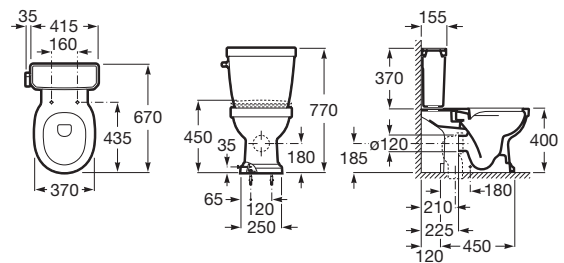

CARMEN

Taza Rimless con salida dual para inodoro de tanque bajo

MEDIDAS

Longitud	370 mm
Anchura	670 mm
Altura	770 mm

COLORES Y ACABADOS

00 Blanco

PVPR (IVA INCLUIDO)

510,62 €

DIBUJOS TÉCNICOS

CARACTERÍSTICAS

Taza Rimless con salida dual para inodoro de tanque bajo. Incluye codo y sistema de fijación.

Forma: Redondo

Roca Rimless®

Sistema de descarga: Arrastre

Tipo de instalación: De pie

Tipo de salida: Dual (vario)

COMPATIBLE

Cisterna de doble descarga
4,5/3L con alimentación
inferior para inodoro

3410A1..0

Tapa y asiento de
SUPRALIT® para inodoro
con caída amortiguada

801B52..B

Carmen

Carmen es un homenaje a uno de los lavabos más icónicos de Roca en los años 40, que regresa con un marcado carácter vintage para convertirse en una colección de porcelana y mobiliario con las últimas innovaciones en el diseño de espacios de baño.