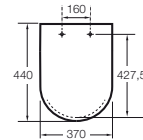

Cierre con caída amortiguada SoftClose®