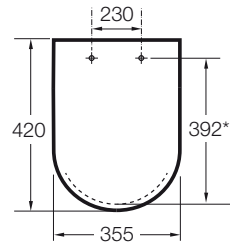

Descripción larga: ASIENTO INODORO DIMENSION

REDUC.C.RETARD.LATON DAMA-N BLAN

Forma: Cuadrada

Material de las bisagras: Latón cromado

Publication Status

Tapa compacta / Asiento compacto

Cierre con caída amortiguada SoftClose®

Material antibacteriano

COMPATIBLE

Taza compacta Rimless
adosada a pared con salida
dual para inodoro de tanque
bajo

34278L..0

Taza compacta adosada a
pared con salida dual para
inodoro de tanque bajo

34278W..0