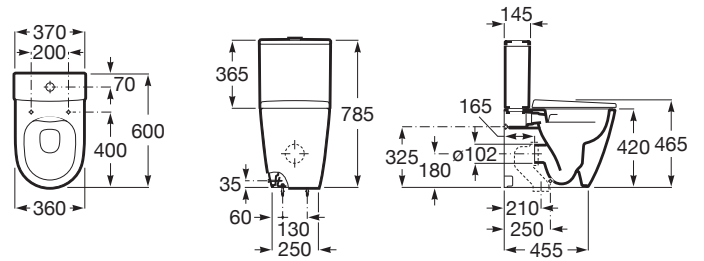

ONA

Taza Rimless compacta adosada a pared con salida dual para inodoro de tanque bajo

MEDIDAS

Longitud	370 mm
Anchura	600 mm
Altura	785 mm

COLORES Y ACABADOS

00 Blanco brillo

PVPR (IVA INCLUIDO)

249,26 €

DIBUJOS TÉCNICOS

CARACTERÍSTICAS

Taza Rimless compacta adosada a pared con salida dual para inodoro de tanque bajo. Altura de 420 mm (sin asiento). Incluye codo de evacuación y juego de fijación.

Adosado a pared

Forma: Redondo

Peso (Kg): 26

Publication Status

Roca Rimless®

Sistema de descarga: Arrastre

Tipo de instalación: De pie

Tipo de salida: Dual (vario)

Inodoro compacto

COMPATIBLE

Cisterna de doble descarga
4,5/3L con alimentación
lateral para inodoro

341680..0

Cisterna de doble descarga
4,5/3L con alimentación
inferior para inodoro

341681..0

Tapa y asiento de Supralit®
para inodoro compacto con
caída amortiguada