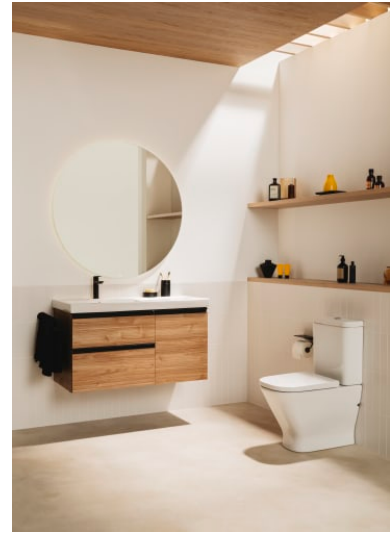

THE GAP

ROUND - Tapa y asiento para inodoro compacto con caída amortiguada

PVPR (IVA INCLUIDO)

142,78 €

DIBUJOS TÉCNICOS

CARACTERÍSTICAS

Adecuado para: Inodoro

Forma: Redonda

Material de las bisagras: Acero inoxidable

Publication Status

Tapa compacta / Asiento compacto

Cierre con caída amortiguada SoftClose®

COMPATIBLE

ROUND - Taza Rimless con salida dual para inodoro de tanque bajo compacto adosado a pared

3420N7..0

ROUND - Taza suspendida compacta Rimless con fijaciones ocultas y salida horizontal

3460NB..0

The Gap

Esta colección aporta un estilo compacto y funcional. Su amplia gama permite optimizar cualquier espacio de baño. Sus líneas modernas y elegantes la convierten en una decisión inteligente.