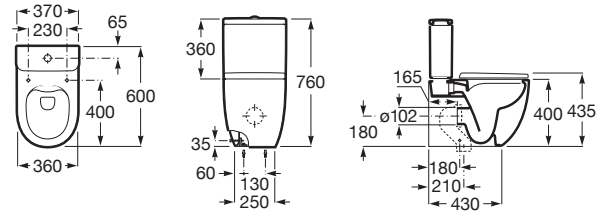

MERIDIAN

Taza compacta con salida dual para inodoro de tanque bajo Rimless

MEDIDAS

Longitud	370 mm
Anchura	600 mm
Altura	790 mm

COLORES Y ACABADOS

00 Blanco

PVPR (IVA INCLUIDO)

301,29 €

DIBUJOS TÉCNICOS

CARACTERÍSTICAS

Taza compacta con salida dual para inodoro de tanque bajo Rimless. Incluye juego de fijación y fijación de codo a pared.

Adosado a pared

Codo de evacuación incluido

Conjunto de fijaciones: Incluido

Forma: Redondo

Peso (Kg): 28

Publication Status

Roca Rimless®

Sistema de descarga: Arrastre

Tipo de instalación: De pie

Tipo de salida: Dual (vario)

Inodoro compacto

COMPATIBLE

Cisterna de doble descarga
4,5/3L con alimentación
inferior para inodoro

341241..0

Tapa y asiento de Supralit®
para inodoro compacto con
caída amortiguada

8012AC..B

Tapa y asiento de Supralit®
para inodoro