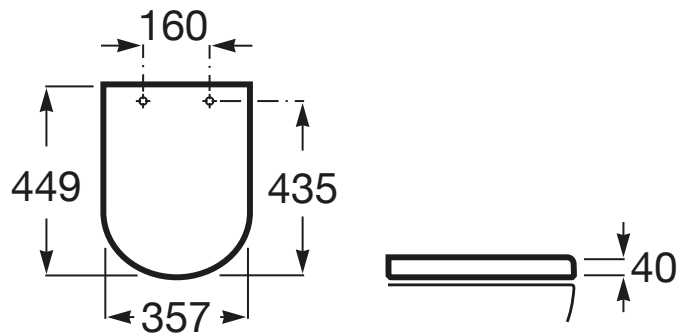

THE GAP

ROUND - Tapa y asiento para inodoro con caída amortiguada

PVPR (IVA INCLUIDO)

124,63 €

DIBUJOS TÉCNICOS

CARACTERÍSTICAS

Adecuado para: Inodoro

Forma: Redonda

Fácil extracción

Material de las bisagras: Acero inoxidable

Cierre con caída amortiguada SoftClose®

Material antibacteriano

COMPATIBLE

ROUND - Taza Rimless con salida dual para inodoro de tanque bajo

3420N8..0

ROUND - Taza suspendida Rimless con fijaciones ocultas y salida horizontal

3460NL..0

ROUND - Taza Rimless adosada a pared con salida dual para inodoro de tanque alto, tanque empotrable o fluxor

3470N7..0