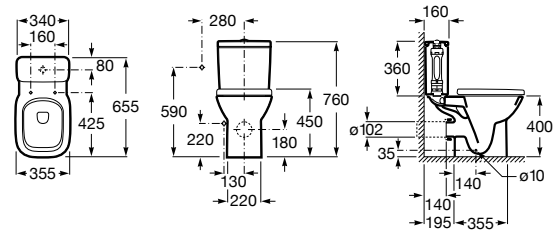

DEBBA

Cisterna de doble descarga 4,5/3L con alimentación inferior para inodoro

MEDIDAS

Longitud	340 mm
Anchura	160 mm
Altura	360 mm

COLORES Y ACABADOS

00 Blanco

PVPR (IVA INCLUIDO)

146,41 €

DIBUJOS TÉCNICOS

CARACTERÍSTICAS

Cisterna de doble descarga 4,5/3L con alimentación inferior para inodoro. Incluye sistema de fijación, mecanismo de alimentación y mecanismo de descarga.

Posición de la toma de agua: Inferior izquierdo

Tipo de descarga

Tipo de descarga: Doble descarga 3/4,5 litros

COMPATIBLE

SQUARE - Taza con salida horizontal para inodoro de tanque bajo

342997..0

SQUARE - Taza con salida vertical para inodoro de tanque bajo