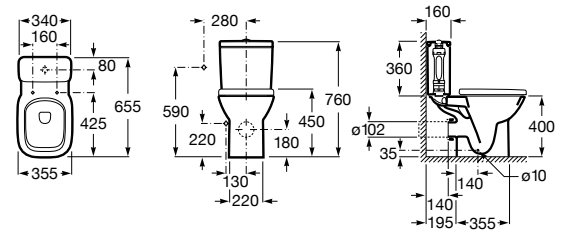

DEBBA

Cisterna de doble descarga 4,5/3L con alimentación inferior para inodoro

MEDIDAS

Longitud	340 mm
Anchura	160 mm
Altura	360 mm

COLORES Y ACABADOS

00 Blanco

PVPR (IVA INCLUIDO)

146,41 €

DIBUJOS TÉCNICOS

CARACTERÍSTICAS

Cisterna de doble descarga 4,5/3L con alimentación inferior para inodoro. Incluye sistema de fijación, mecanismo de alimentación y mecanismo de descarga.

Posición de la toma de agua: Inferior izquierdo

Tipo de descarga

Tipo de descarga: Doble descarga 3/4,5 litros

COMPATIBLE

SQUARE - Taza con salida horizontal para inodoro de tanque bajo

342997..0

SQUARE - Taza con salida vertical para inodoro de tanque bajo