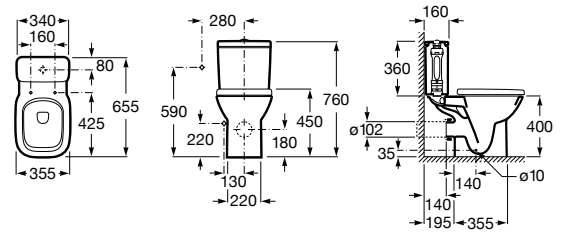

DEBBA

Cisterna de doble descarga 4,5/3L con alimentación inferior para inodoro

MEDIDAS

Longitud	340 mm
Anchura	160 mm
Altura	360 mm

COLORES Y ACABADOS

00 Blanco

PVPR (IVA INCLUIDO)

146,41 €

DIBUJOS TÉCNICOS

CARACTERÍSTICAS

Cisterna de doble descarga 4,5/3L con alimentación inferior para inodoro. Incluye sistema de fijación, mecanismo de alimentación y mecanismo de descarga.

Posición de la toma de agua: Inferior izquierdo

Tipo de descarga

Tipo de descarga: Doble descarga 3/4,5 litros

COMPATIBLE

SQUARE - Taza con salida horizontal para inodoro de tanque bajo

342997..0

SQUARE - Taza con salida vertical para inodoro de tanque bajo