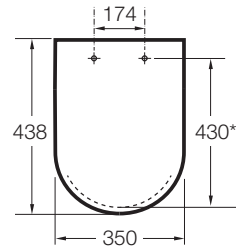

DEBBA

**SQUARE - Tapa y asiento de Supralit® para inodoro con caída amortiguada**

PVPR (IVA INCLUIDO)

**124,63 €**

DIBUJOS TÉCNICOS

CARACTERÍSTICAS

Tapa y asiento de Supralit® para inodoro con caída amortiguada con bisagras de acero inoxidable.

Adecuado para: Inodoro

Forma: Cuadrada

Fácil extracción

Material de las bisagras: Latón cromado

Supralit®

Cierre con caída amortiguada SoftClose®

EasyClean®

Material antibacteriano

COMPATIBLE

SQUARE - Taza con salida horizontal para inodoro de tanque bajo

342997..0

SQUARE - Taza con salida vertical para inodoro de tanque bajo

342998..0

SQUARE - Taza suspendida con salida horizontal

346997..0

SQUARE - Taza adosada a pared con salida dual para inodoro de tanque alto, tanque empotrable o fluxor

347996..0

**Debba**

Colección con una completa gama de soluciones y un diseño sobrio y actual que se adapta a cualquier espacio de baño.