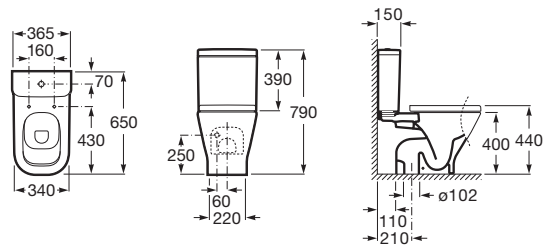

THE GAP

SQUARE - Taza con salida vertical para inodoro de tanque bajo

MEDIDAS

Longitud	365 mm
Anchura	650 mm
Altura	790 mm

COLORES Y ACABADOS

00 Blanco

PVPR (IVA INCLUIDO)

**168,19 €**

DIBUJOS TÉCNICOS

CARACTERÍSTICAS

Taza con salida vertical para inodoro de tanque bajo.

Forma: Cuadrado

Sistema de descarga: Arrastre

Tipo de instalación: De pie

Tipo de salida: Vertical

COMPATIBLE

SQUARE - Cisterna de doble descarga 4,5/3L con alimentación inferior para inodoro

341470..0

SQUARE - Cisterna de doble descarga 4,5/3L con alimentación lateral para inodoro

341471..0

SQUARE - Tapa y asiento de Supralit® para inodoro de tanque bajo con caída amortiguada