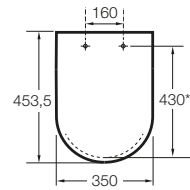

Cierre con caída amortiguada SoftClose®

EasyClean®

Material antibacteriano