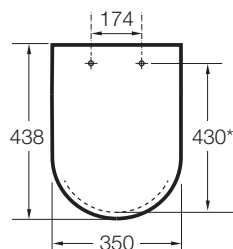

DEBBA

SQUARE - Tapa y asiento de Supralit® para inodoro con caída amortiguada

PVPR (IVA INCLUIDO)

124,63 €

DIBUJOS TÉCNICOS

CARACTERÍSTICAS

Tapa y asiento de Supralit® para inodoro con caída amortiguada con bisagras de acero inoxidable.

Adecuado para: Inodoro

Forma: Cuadrada

Fácil extracción

Material de las bisagras: Latón cromado

Supralit®

Cierre con caída amortiguada SoftClose®

EasyClean®

Material antibacteriano

COMPATIBLE

SQUARE - Taza con salida horizontal para inodoro de tanque bajo

342997..0

SQUARE - Taza con salida vertical para inodoro de tanque bajo

342998..0

SQUARE - Taza suspendida con salida horizontal

346997..0

SQUARE - Taza adosada a pared con salida dual para inodoro de tanque alto, tanque empotrable o fluxor

347996..0

Debba

Colección con una completa gama de soluciones y un diseño sobrio y actual que se adapta a cualquier espacio de baño.