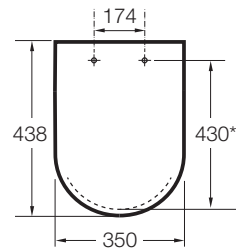

DEBBA

**SQUARE - Tapa y asiento de Supralit® para inodoro con caída amortiguada**

PVPR (IVA INCLUIDO)

**124,63 €**

DIBUJOS TÉCNICOS

CARACTERÍSTICAS

Tapa y asiento de Supralit® para inodoro con caída amortiguada con bisagras de acero inoxidable.

Adecuado para: Inodoro

Forma: Cuadrada

Fácil extracción

Material de las bisagras: Latón cromado

Supralit®

Cierre con caída amortiguada SoftClose®

EasyClean®

Material antibacteriano

COMPATIBLE

SQUARE - Taza con salida horizontal para inodoro de tanque bajo

342997..0

SQUARE - Taza con salida vertical para inodoro de tanque bajo

342998..0

SQUARE - Taza suspendida con salida horizontal

346997..0

SQUARE - Taza adosada a pared con salida dual para inodoro de tanque alto, tanque empotrable o fluxor

347996..0

**Debba**

Colección con una completa gama de soluciones y un diseño sobrio y actual que se adapta a cualquier espacio de baño.