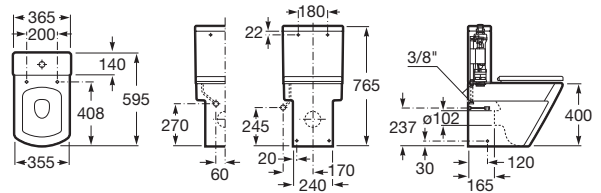

HALL

Taza compacta adosada a pared con salida dual para inodoro de tanque bajo

MEDIDAS

Longitud	355 mm
Anchura	595 mm
Altura	765 mm

COLORES Y ACABADOS

00 Blanco

PVPR (IVA INCLUIDO)

**348,48 €**

DIBUJOS TÉCNICOS

CARACTERÍSTICAS

Taza compacta adosada a pared con salida dual para inodoro de tanque bajo. Incluye codo, fijación de codo a pared y juego de fijación.

Adosado a pared

Codo de evacuación incluido

Conjunto de fijaciones: Incluido

Forma: Cuadrado

Sistema de descarga: Arrastre

Tipo de instalación: De pie

Tipo de salida: Dual (vario)

Inodoro compacto

COMPATIBLE

Cisterna de doble descarga  
6/3L con alimentación  
inferior para inodoro