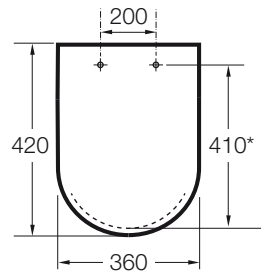

HALL

Tapa y asiento para inodoro compacto con caída amortiguada

PVPR (IVA INCLUIDO)

154,88 €

DIBUJOS TÉCNICOS

CARACTERÍSTICAS

Tapa y asiento para inodoro compacto con caída amortiguada.

Adecuado para: Inodoro

Forma: Cuadrada

Tapa compacta / Asiento compacto

Cierre con caída amortiguada SoftClose®

COMPATIBLE

Taza compacta adosada a pared con salida dual para inodoro de tanque bajo

342628..0

Cisterna de doble descarga 6/3L con alimentación inferior para inodoro