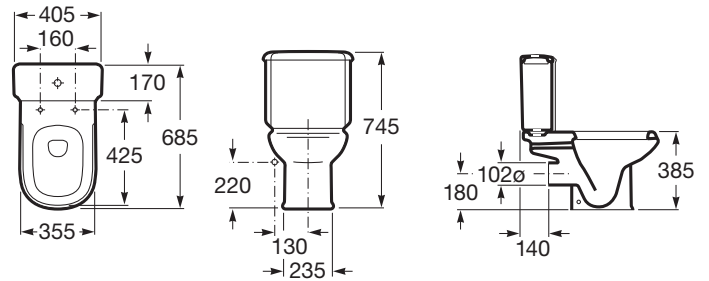

DAMA RETRO

Cisterna de doble descarga 6/3L con alimentación inferior para inodoro

MEDIDAS

Longitud	405 mm
Anchura	170 mm
Altura	355 mm

COLORES Y ACABADOS

PVPR (IVA INCLUIDO)

**284,35 €**

DIBUJOS TÉCNICOS

CARACTERÍSTICAS

Cisterna de doble descarga 6/3L con alimentación inferior para inodoro. Incluye sistema de fijación, mecanismo de alimentación y mecanismo de descarga.

Descripción larga: TANQUE DAMA COMPLETO ALIM/INF DOBLE PULSADOR

Posición de la toma de agua: Inferior izquierdo

Publication Status

Tipo de descarga

Tipo de descarga: Doble descarga 3/6 litros