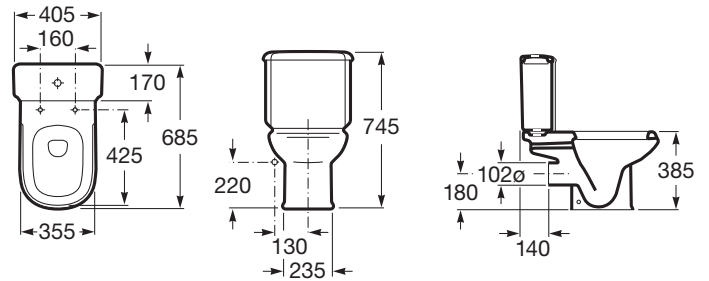

DAMA RETRO

Cisterna de doble descarga 6/3L con alimentación inferior para inodoro

MEDIDAS

Longitud	405 mm
Anchura	170 mm
Altura	355 mm

COLORES Y ACABADOS

00 Blanco

PVPR (IVA INCLUIDO)

284,35 €

DIBUJOS TÉCNICOS

CARACTERÍSTICAS

Cisterna de doble descarga 6/3L con alimentación inferior para inodoro. Incluye sistema de fijación, mecanismo de alimentación y mecanismo de descarga.

Descripción larga: TANQUE DAMA COMPLETO ALIM/INF DOBLE PULSADOR

Posición de la toma de agua: Inferior izquierdo

Publication Status

Tipo de descarga

Tipo de descarga: Doble descarga 3/6 litros

COMPATIBLE

Taza con salida horizontal
para inodoro de tanque bajo

342320..1

Taza con salida vertical para
inodoro de tanque bajo