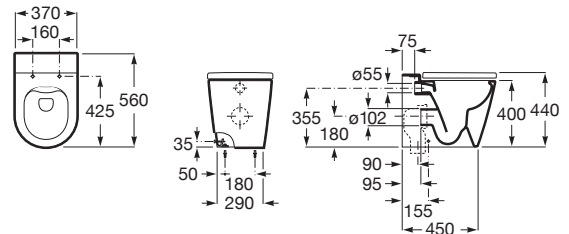

DIBUJOS TÉCNICOS