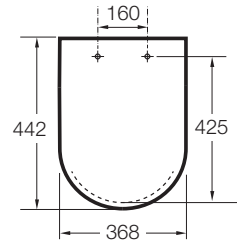

Adecuado para: Inodoro

EasyFix®

Forma: Redonda

Fácil extracción

Material de las bisagras: Latón cromado

Supralit®

Cierre con caída amortiguada SoftClose®

EasyClean®