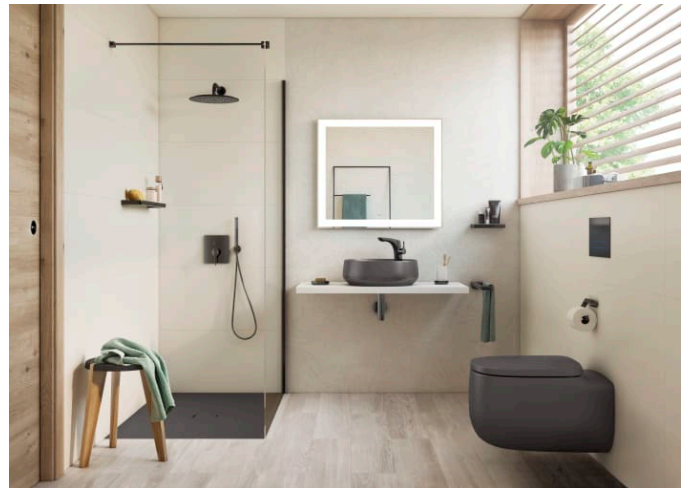

CARACTERÍSTICAS

Taza suspendida Rimless con salida horizontal y fijaciones ocultas. Incluye juego de fijación. Para la instalación de inodoros suspendidos se requiere un sistema de instalación Roca compatible.

801B82..B

DUPLO WC BAJO VENTANA - Bastidor con cisterna empotrable de doble descarga para inodoro suspendido. Permite accionamiento frontal o superior. Codo de 90° / 110°

DUPLO WC FLUXOR - Bastidor empotrable para inodoro suspendido con fluxor de doble descarga incluido. Codo de 90° / 110°

890077020

DUPLO WC ONE COMPACT - Bastidor con cisterna compacta empotrable de doble descarga para inodoro suspendido. Codo de 90° / 110°

890073020

BASIC WC ONE COMPACT - Bastidor con cisterna compacta empotrable con doble descarga para inodoro suspendido. Codo de 90° / 110°

890070120

DUPLO WC ONE - Bastidor con cisterna compacta empotrable de doble descarga para inodoro suspendido. Codo de 90° / 110°

890070020