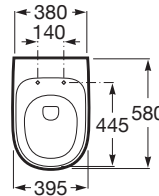

BEYOND

Taza suspendida Rimless con salida horizontal

MEDIDAS

Longitud	395 mm
Anchura	580 mm
Altura	445 mm

COLORES Y ACABADOS

PVPR (IVA INCLUIDO)

**1166,44 €**

DIBUJOS TÉCNICOS

Conjunto de fijaciones: Incluido

Forma: Soft

Roca Rimless®

Sistema de descarga: Arrastre

Tipo de instalación: Suspendido

Tipo de salida: Horizontal

COMPATIBLE

Tapa y asiento de SUPRALIT® para inodoro con caída amortiguada

801B82..B

DUPLO WC BAJO VENTANA - Bastidor con cisterna empotrable de doble descarga para inodoro suspendido. Permite accionamiento frontal o superior. Codo de 90° / 110°

DUPLO WC FLUXOR - Bastidor empotrable para inodoro suspendido con fluxor de doble descarga incluido. Codo de 90° / 110°