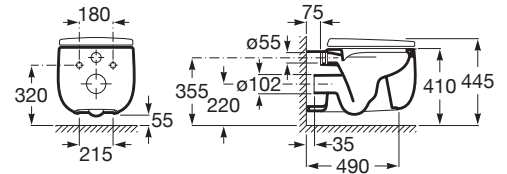

BEYOND

Taza suspendida Rimless con salida horizontal

MEDIDAS

Longitud	395 mm
Anchura	580 mm
Altura	445 mm

COLORES Y ACABADOS

PVPR (IVA INCLUIDO)

**1166,44 €**

DIBUJOS TÉCNICOS

Conjunto de fijaciones: Incluido

Forma: Soft

Roca Rimless®

Sistema de descarga: Arrastre

Tipo de instalación: Suspendido

Tipo de salida: Horizontal

COMPATIBLE

Tapa y asiento de SUPRALIT® para inodoro con caída amortiguada