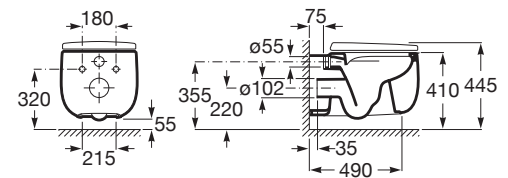

BEYOND

Taza suspendida Rimless con salida horizontal

MEDIDAS

Longitud	395 mm
Anchura	580 mm
Altura	445 mm

COLORES Y ACABADOS

00 Blanco

PVPR (IVA INCLUIDO)

971,63 €

DIBUJOS TÉCNICOS

CARACTERÍSTICAS

Taza suspendida Rimless con salida horizontal y fijaciones ocultas. Incluye juego de fijación. Para la instalación de inodoros suspendidos se requiere un sistema de instalación Roca compatible.

Conjunto de fijaciones: Incluido

Forma: Soft

Roca Rimless®

Sistema de descarga: Arrastre

Tipo de instalación: Suspendido

Tipo de salida: Horizontal

COMPATIBLE

Tapa y asiento de SUPRALIT[®] para inodoro con caída amortiguada

801B82..B

DUPLO WC BAJO VENTANA - Bastidor con cisterna empotrable de doble descarga para inodoro suspendido. Permite accionamiento frontal o superior. Codo de 90 ° / 110 °

DUPLO WC FLUXOR - Bastidor empotrable para inodoro suspendido con fluxor de doble descarga incluido. Codo de 90 ° / 110 °