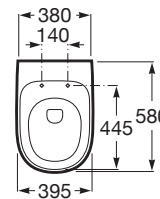

BEYOND

Taza suspendida Rimless con salida horizontal

MEDIDAS

Longitud	395 mm
Anchura	580 mm
Altura	445 mm

COLORES Y ACABADOS

00 Blanco

PVPR (IVA INCLUIDO)

971,63 €

DIBUJOS TÉCNICOS

CARACTERÍSTICAS

Taza suspendida Rimless con salida horizontal y fijaciones ocultas. Incluye juego de fijación. Para la instalación de inodoros suspendidos se requiere un sistema de instalación Roca compatible.

Conjunto de fijaciones: Incluido

Forma: Soft

Roca Rimless®

Sistema de descarga: Arrastre

Tipo de instalación: Suspendido

Tipo de salida: Horizontal

COMPATIBLE

Tapa y asiento de SUPRALIT[®] para inodoro con caída amortiguada

801B82..B

DUPLO WC BAJO VENTANA - Bastidor con cisterna empotrable de doble descarga para inodoro suspendido. Permite accionamiento frontal o superior. Codo de 90 ° / 110 °

DUPLO WC FLUXOR - Bastidor empotrable para inodoro suspendido con fluxor de doble descarga incluido. Codo de 90 ° / 110 °