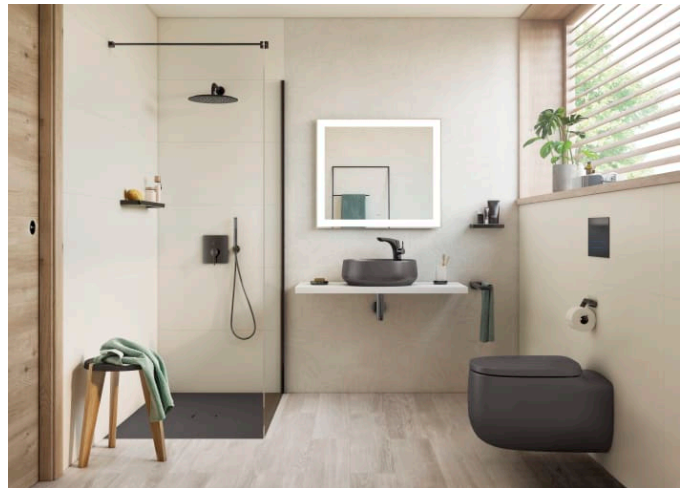

DIBUJOS TÉCNICOS

CARACTERÍSTICAS

Taza suspendida Rimless con salida horizontal y fijaciones ocultas. Incluye juego de fijación. Para la instalación de inodoros suspendidos se requiere un sistema de instalación Roca compatible.

801B82..B

DUPLO WC BAJO VENTANA - Bastidor con cisterna empotrable de doble descarga para inodoro suspendido. Permite accionamiento frontal o superior. Codo de 90 ° / 110 °

DUPLO WC FLUXOR - Bastidor empotrable para inodoro suspendido con fluxor de doble descarga incluido. Codo de 90 ° / 110 °

890077020

DUPLO WC ONE COMPACT - Bastidor con cisterna compacta empotrable de doble descarga para inodoro suspendido. Codo de 90 ° / 110 °

890073020

BASIC WC ONE COMPACT - Bastidor con cisterna compacta empotrable con doble descarga para inodoro suspendido. Codo de 90 ° / 110 °

890070120

DUPLO WC ONE - Bastidor con cisterna compacta empotrable de doble descarga para inodoro suspendido. Codo de 90 ° / 110 °

890070020

Beyond

El juego de volúmenes marca una de las colecciones más exclusivas de Roca para quienes quieren ir un paso más allá en la búsqueda de la innovación y el diseño.