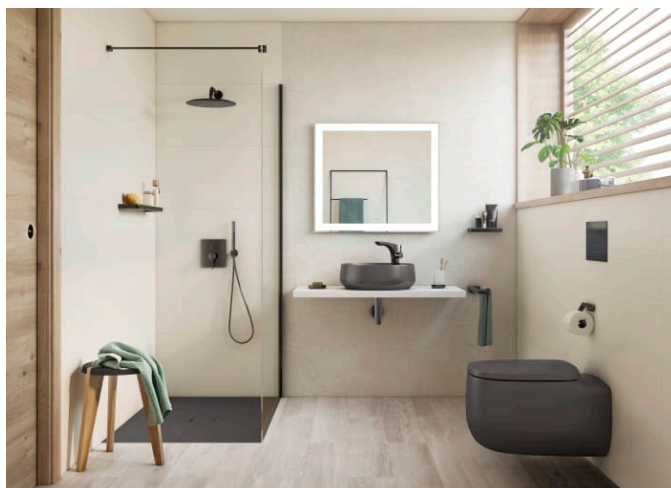

CARACTERÍSTICAS

Taza suspendida Rimless con salida horizontal y fijaciones ocultas. Incluye juego de fijación. Para la instalación de inodoros suspendidos se requiere un sistema de instalación Roca compatible.

801B82..B

DUPLO WC BAJO VENTANA
- Bastidor con cisterna
empotrable de doble
descarga para inodoro
suspendido. Permite
accionamiento frontal o
superior. Codo de 90 ø / 110
ø

DUPLO WC FLUXOR -
Bastidor empotrable para
inodoro suspendido con
fluxor de doble descarga
incluido. Codo de 90 ø / 110
ø

890077020

DUPLO WC ONE COMPACT -
Bastidor con cisterna
compacta empotrable de
doble descarga para inodoro
suspendido. Codo de 90 ø /
110 ø

890073020

BASIC WC ONE COMPACT -
Bastidor con cisterna
compacta empotrable con
doble descarga para inodoro
suspendido. Codo de 90 ø
/110 ø

890070120

DUPLO WC ONE - Bastidor
con cisterna compacta
empotrable de doble
descarga para inodoro
suspendido. Codo de 90 ø /
110 ø

890070020

Beyond

El juego de volúmenes marca una de las colecciones más exclusivas de Roca para quienes quieren ir un paso más allá en la búsqueda de la innovación y el diseño.