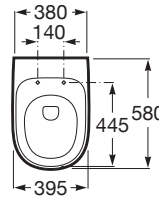

BEYOND

Taza suspendida Rimless con salida horizontal

MEDIDAS

Longitud	395 mm
Anchura	580 mm
Altura	445 mm

COLORES Y ACABADOS

PVPR (IVA INCLUIDO)

1166,44 €

DIBUJOS TÉCNICOS

Conjunto de fijaciones: Incluido

Forma: Soft

Roca Rimless®

Sistema de descarga: Arrastre

Tipo de instalación: Suspendido

Tipo de salida: Horizontal

COMPATIBLE

Tapa y asiento de SUPRALIT
® para inodoro con caída
amortiguada

801B82..B

DUPLO WC BAJO VENTANA
- Bastidor con cisterna
empotrable de doble
descarga para inodoro
suspendido. Permite
accionamiento frontal o
superior. Codo de 90 ø / 110
ø

DUPLO WC FLUXOR -
Bastidor empotrable para
inodoro suspendido con
fluxor de doble descarga
incluido. Codo de 90 ø / 110
ø