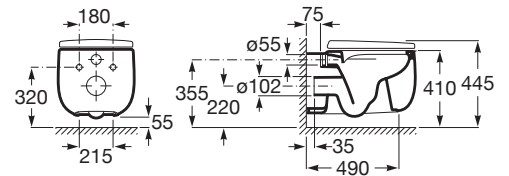

BEYOND

Taza suspendida Rimless con salida horizontal

MEDIDAS

Longitud	395 mm
Anchura	580 mm
Altura	445 mm

COLORES Y ACABADOS

PVPR (IVA INCLUIDO)

1166,44 €

DIBUJOS TÉCNICOS

Conjunto de fijaciones: Incluido

Forma: Soft

Roca Rimless®

Sistema de descarga: Arrastre

Tipo de instalación: Suspendido

Tipo de salida: Horizontal

COMPATIBLE

Tapa y asiento de SUPRALIT
® para inodoro con caída
amortiguada

801B82..B

DUPLO WC BAJO VENTANA
- Bastidor con cisterna
empotrable de doble
descarga para inodoro
suspendido. Permite
accionamiento frontal o
superior. Codo de 90 ø / 110
ø

DUPLO WC FLUXOR -
Bastidor empotrable para
inodoro suspendido con
fluxor de doble descarga
incluido. Codo de 90 ø / 110
ø