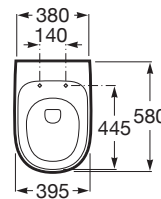

BEYOND

Taza suspendida Rimless con salida horizontal

MEDIDAS

Longitud	395 mm
Anchura	580 mm
Altura	445 mm

COLORES Y ACABADOS

PVPR (IVA INCLUIDO)

1166,44 €

DIBUJOS TÉCNICOS

Conjunto de fijaciones: Incluido

Forma: Soft

Roca Rimless®

Sistema de descarga: Arrastre

Tipo de instalación: Suspendido

Tipo de salida: Horizontal

COMPATIBLE

Tapa y asiento de SUPRALIT
® para inodoro con caída
amortiguada

801B82..B

DUPLO WC BAJO VENTANA
- Bastidor con cisterna
empotrable de doble
descarga para inodoro
suspendido. Permite
accionamiento frontal o
superior. Codo de 90 ° / 110
°

DUPLO WC FLUXOR -
Bastidor empotrable para
inodoro suspendido con
fluxor de doble descarga
incluido. Codo de 90 ° / 110
°