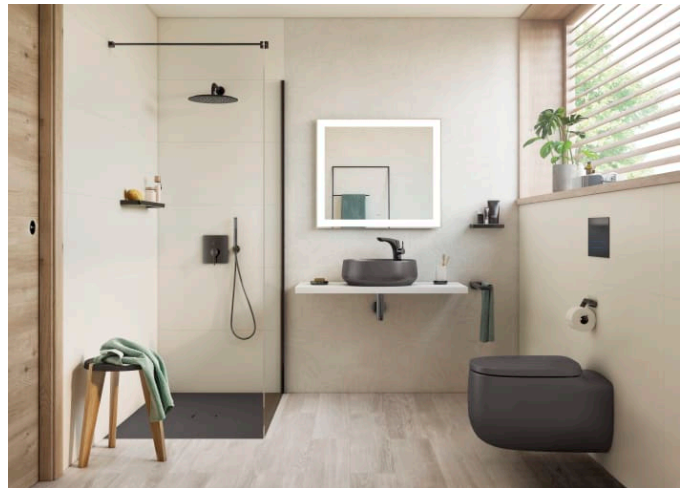

CARACTERÍSTICAS

Taza suspendida Rimless con salida horizontal y fijaciones ocultas. Incluye juego de fijación. Para la instalación de inodoros suspendidos se requiere un sistema de instalación Roca compatible.

801B82..B

DUPLO WC BAJO VENTANA
- Bastidor con cisterna
empotrable de doble
descarga para inodoro
suspendido. Permite
accionamiento frontal o
superior. Codo de 90 ° / 110
°

DUPLO WC FLUXOR -
Bastidor empotrable para
inodoro suspendido con
fluxor de doble descarga
incluido. Codo de 90 ° / 110
°

890077020

DUPLO WC ONE COMPACT -
Bastidor con cisterna
compacta empotrable de
doble descarga para inodoro
suspendido. Codo de 90 ° /
110 °

890073020

BASIC WC ONE COMPACT -
Bastidor con cisterna
compacta empotrable con
doble descarga para inodoro
suspendido. Codo de 90 °
/ 110 °

890070120

DUPLO WC ONE - Bastidor
con cisterna compacta
empotrable de doble
descarga para inodoro
suspendido. Codo de 90 ° /
110 °

890070020

Beyond

El juego de volúmenes marca una de las colecciones más exclusivas de Roca para quienes quieren ir un paso más allá en la búsqueda de la innovación y el diseño.