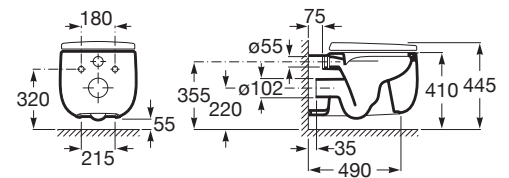

BEYOND

Taza suspendida Rimless con salida horizontal

MEDIDAS

Longitud	395 mm
Anchura	580 mm
Altura	445 mm

COLORES Y ACABADOS

PVPR (IVA INCLUIDO)

1166,44 €

DIBUJOS TÉCNICOS

Conjunto de fijaciones: Incluido

Forma: Soft

Roca Rimless®

Sistema de descarga: Arrastre

Tipo de instalación: Suspendido

Tipo de salida: Horizontal

COMPATIBLE

Tapa y asiento de SUPRALIT
® para inodoro con caída
amortiguada