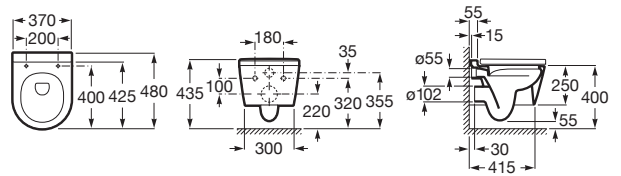

INSPIRA

ROUND - Taza suspendida compacta Rimless con salida horizontal

MEDIDAS

Longitud	370 mm
Anchura	480 mm
Altura	440 mm

COLORES Y ACABADOS

PVPR (IVA INCLUIDO)

476,74 €

DIBUJOS TÉCNICOS

CARACTERÍSTICAS

ROUND - Taza suspendida compacta Rimless con salida horizontal. Incluye juego de fijación. Para la instalación de inodoros suspendidos se requiere un sistema de instalación Roca compatible.

Conjunto de fijaciones: Incluido

Forma: Redondo

Roca Rimless®

Sistema de descarga: Arrastre

Tipo de brida: Rimless

Tipo de instalación: Suspendido

Tipo de salida: Horizontal

Inodoro compacto