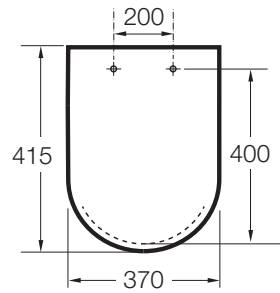

INSPIRA

ROUND - Tapa y asiento de SUPRALIT® para inodoro compacto con caída amortiguada

PVPR (IVA INCLUIDO)

199,65 €

DIBUJOS TÉCNICOS

CARACTERÍSTICAS

ROUND - Tapa y asiento de SUPRALIT® para inodoro compacto con caída amortiguada.

Adecuado para: Inodoro

EasyFix®

Forma: Redonda

Fácil extracción

Material de las bisagras: Latón cromado

Supralit®

Tapa compacta / Asiento compacto

Cierre con caída amortiguada SoftClose®