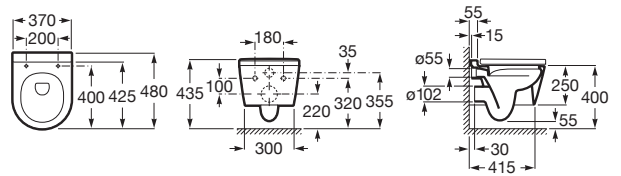

INSPIRA

ROUND - Taza suspendida compacta Rimless con salida horizontal

MEDIDAS

Longitud	370 mm
Anchura	480 mm
Altura	440 mm

COLORES Y ACABADOS

PVPR (IVA INCLUIDO)

476,74 €

DIBUJOS TÉCNICOS

CARACTERÍSTICAS

ROUND - Taza suspendida compacta Rimless con salida horizontal. Incluye juego de fijación. Para la instalación de inodoros suspendidos se requiere un sistema de instalación Roca compatible.

Conjunto de fijaciones: Incluido

Forma: Redondo

Roca Rimless®

Sistema de descarga: Arrastre

Tipo de brida: Rimless

Tipo de instalación: Suspendido

Tipo de salida: Horizontal

Inodoro compacto

COMPATIBLE

ROUND - Tapa y asiento de SUPRALIT® para inodoro compacto con caída amortiguada

80152C..B

DUPLO WC FLUXOR - Bastidor empotrable para inodoro suspendido con fluxor de doble descarga incluido. Codo de 90° / 110°