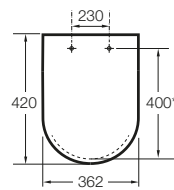

Adecuado para: Inodoro

EasyFix®

Forma: Redonda

Material de las bisagras: Latón cromado

Supralit®

Tapa compacta / Asiento compacto

Cierre con caída amortiguada SoftClose®

EasyClean®