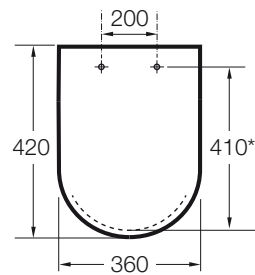

HALL

Tapa y asiento para inodoro compacto con caída amortiguada

PVPR (IVA INCLUIDO)

154,88 €

DIBUJOS TÉCNICOS

CARACTERÍSTICAS

Tapa y asiento para inodoro compacto con caída amortiguada.

Adecuado para: Inodoro

Forma: Cuadrada

Tapa compacta / Asiento compacto

Cierre con caída amortiguada SoftClose®

COMPATIBLE

Taza compacta adosada a pared con salida dual para inodoro de tanque bajo

342628..0

Cisterna de doble descarga 6/3L con alimentación inferior para inodoro