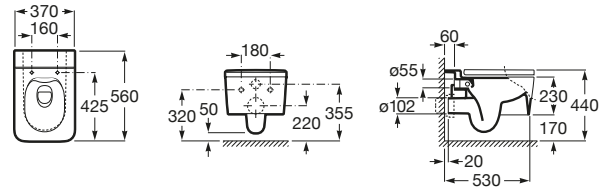

CARACTERÍSTICAS

SQUARE - Taza suspendida Rimless con salida horizontal. Incluye juego de fijación. Para la instalación de inodoros suspendidos se requiere un sistema de instalación Roca compatible.

Conjunto de fijaciones: Incluido

Forma: Cuadrado

Roca Rimless®

Sistema de descarga: Arrastre

Tipo de brida: Rimless

Tipo de instalación: Suspendido

Tipo de salida: Horizontal

COMPATIBLE

SQUARE - Tapa y asiento de SUPRALIT® para inodoro con caída amortiguada

801532..B

DUPLO WC FLUXOR - Bastidor empotrable para inodoro suspendido con fluxor de doble descarga incluido. Codo de 90° / 110°

890092100

DUPLO WC ONE SMART - Bastidor empotrable con cisterna de doble descarga y flexo de alimentación para Smart Toilets. Codo de 90° / 110°