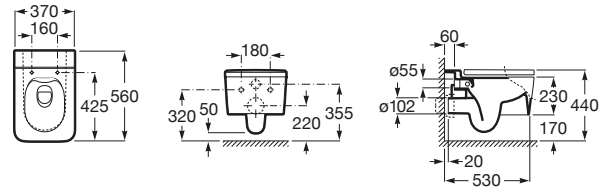

DIBUJOS TÉCNICOS

CARACTERÍSTICAS

SQUARE - Taza suspendida Rimless con salida horizontal. Incluye juego de fijación. Para la instalación de inodoros suspendidos se requiere un sistema de instalación Roca compatible.

Conjunto de fijaciones: Incluido

Forma: Cuadrado

Roca Rimless®

Sistema de descarga: Arrastre

Tipo de brida: Rimless

Tipo de instalación: Suspendido

Tipo de salida: Horizontal

COMPATIBLE

SQUARE - Tapa y asiento de SUPRALIT® para inodoro con caída amortiguada

801532..B

DUPLO WC FLUXOR - Bastidor empotrable para inodoro suspendido con flujo de doble descarga incluido. Codo de 90° / 110°

890092100