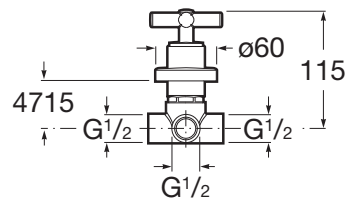

LOFT

Inversor empotrable de 1/2" para baño o ducha de 2 vías

PVPR (IVA INCLUIDO)

194,81 €

DIBUJOS TÉCNICOS

CARACTERÍSTICAS

Acabado: Cromado

Descripción larga: INVERSOR EMPOTRAR 1/2 4 BOCA S LOFT

Lugar de instalación: Bañera, Ducha

Número de vías: 2

Publication Status

Rosca de la toma de agua: 1/2"

Tipo de instalación: Empotrada

Loft

El diseño vanguardista y la tecnología se funden en elementos de gran resistencia y calidad. Este diseño es una propuesta de estilo atemporal, singular e inalterable, de acabados depurados en los que la funcionalidad y la originalidad de sus contornos visten cada espacio de elegancia, precisión y distinción.