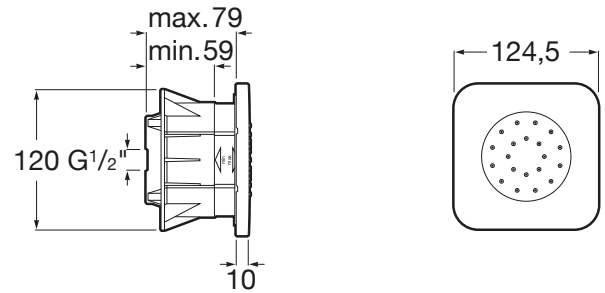

PUZZLE

SQUARE - Jet empotrado orientable de 1 función para espacios de ducha

PVPR (IVA INCLUIDO)

121,00 €

DIBUJOS TÉCNICOS

CARACTERÍSTICAS

Acabado: Cromado

Orientable

Publication Status

Tipo de instalación: Empotrado

Tipo de funciones

Tipo de funciones: Rain

Puzzle

Esta colección incluye todo lo necesario para crear tu espacio de ducha con hidromasaje a medida.

MANUALES Y RECURSOS