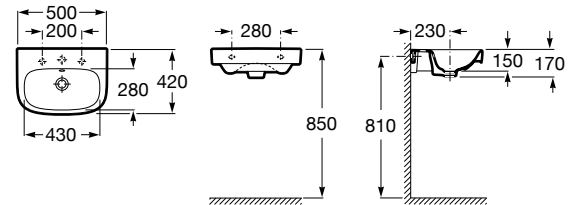

DEBBA

Lavabo de porcelana mural

MEDIDAS

Longitud	500 mm
Anchura	420 mm
Altura	170 mm

COLORES Y ACABADOS

00 Blanco

PVPR (IVA INCLUIDO)

71,51 €

DIBUJOS TÉCNICOS

CARACTERÍSTICAS

Lavabo de porcelana mural. No incluye grifería.

Agujeros para grifería: 1 Insinuado, 1 Agujero practicado, 1 Insinuado

Anchura de la cubeta (mm): 280

Capacidad de la cubeta (l): 3,5

Conjunto de fijaciones: Incluido

Desagüe: No incluido

Forma: Redondo

Longitud de la cubeta (mm): 430

Material: Porcelana

Posición de la cubeta: Central

Profundidad de la cubeta (mm): 120

Publication Status

Sifón: No incluido

Tipo de instalación: Mural