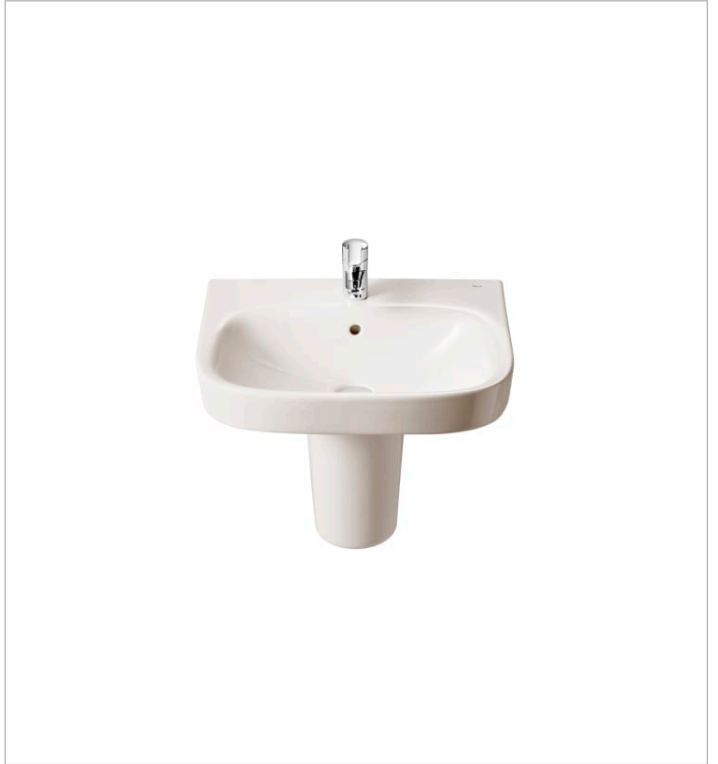

DEBBA

Lavabo de porcelana mural

MEDIDAS

Longitud	500 mm
Anchura	420 mm
Altura	170 mm

COLORES Y ACABADOS

00 Blanco

PVPR (IVA INCLUIDO)

71,51 €

Sifón: No incluido

Tipo de instalación: Mural

COMPATIBLE

Desagüe para lavabo/bidé de 1 1/4" con rebosadero y tapón automático

505400000

Sifón botella de 1 1/4" para lavabo. Tubo de 300 mm

506403110

Click-clack desagüe universal. Tapón cromado 40 Ø

505400900

Click-clack desagüe universal. Tapón cromado 65 Ø

505401000

Click-clack desagüe universal. Tapón cerámico 65 Ø

505401100

Sifón botella de 1 1/4" para lavabo. Tubo de 250 mm

506401614

COMPATIBLE

Pedestal para lavabo de porcelana

335990..0

Semipedestal para lavabo de porcelana

337991..0

Debba

Colección con una completa gama de soluciones y un diseño sobrio y actual que se adapta a cualquier espacio de baño.