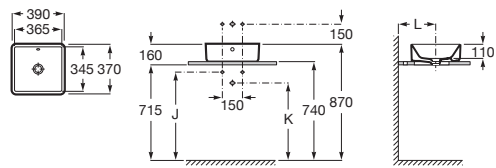

THE GAP

SQUARE - Lavabo de sobre encimera

MEDIDAS

Longitud 390 mm
 Anchura 370 mm
 Altura 130 mm

COLORES Y ACABADOS

00 Blanco

PVPR (IVA INCLUIDO)

150,04 €

DIBUJOS TÉCNICOS

CARACTERÍSTICAS

SQUARE - Lavabo de sobre encimera. No incluye grifería.

Agujeros para grifería: Sin agujeros

Anchura de la cubeta (mm): 345

Capacidad de la cubeta (l): 3,9

Conjunto de fijaciones: No incluido

Desagüe: No incluido

Forma: Cuadrado

Forma interior: Square

Longitud de la cubeta (mm): 365

Material: Porcelana

Parte trasera esmaltada

Peso (kg): 11

Posición de la cubeta: Central