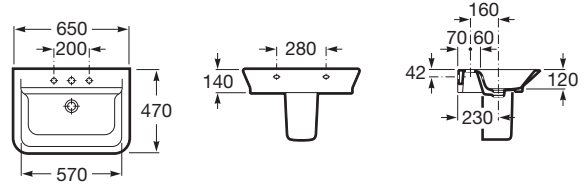

THE GAP ORIGINAL

Lavabo de porcelana mural

MEDIDAS

Longitud	650 mm
Anchura	470 mm
Altura	140 mm

COLORES Y ACABADOS

00 Blanco

PVPR (IVA INCLUIDO)

**108,17 €**

DIBUJOS TÉCNICOS

CARACTERÍSTICAS

Lavabo de porcelana mural. No incluye grifería.

Agujeros para grifería: 1 Agujero en el centro

Desagüe: No incluido

Descripción larga: LVBO.THE GAP 650X470 CAJA INCL.FIJ.

Forma: Cuadrado

Material: Porcelana

Posición de la cubeta: Central

Publication Status

Sifón: No incluido

Tipo de instalación: Mural

COMPATIBLE

Desagüe para lavabo/bidé de 1 1/4" con rebosadero y tapón automático

505400000