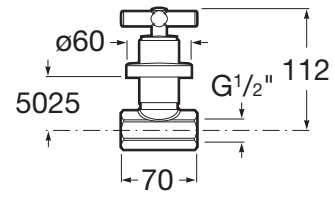

LOFT

Llave de paso recto de 1/2", índice F (frío)

PVPR (IVA INCLUIDO)

160,93 €

DIBUJOS TÉCNICOS

CARACTERÍSTICAS

Descripción larga: LLAVE DE PASO 1/2 F LOFT

Diámetro (mm): 18

Publication Status

Tipo de instalación: Mural