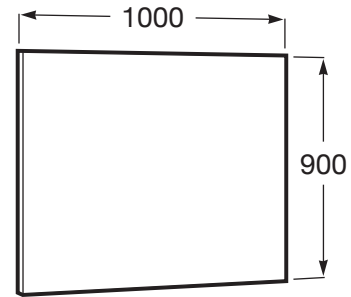

## CARACTERÍSTICAS

Espejo rectangular

Descripción larga: ESPEJO LUNA 1000X900

Forma: Rectangular

Orientación del espejo: Horizontal

Publication Status

Spare Part Type: standard

Tipo de instalación: Mural